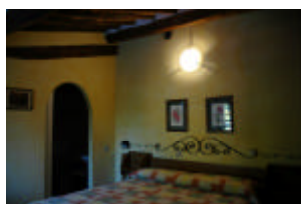

Informazione struttura.

Nome: Oasi Villaggio
Albergo, Ristorante, Pizzeria, Centro Benessere.
Indirizzo: Via marcurischio 1
06055 Marsciano (PG)
Telefono: 075.874.35.32
Fax: 075.874.88.38
Cellulari 1 328.73.33.30.0
Cellulari 2 338.22.95.22.6
Email info@oasivillaggio.com
www.oasivillaggio.com

Informazione generali

Vecchia ex azienda agraria dei Conti Pietromarchi
Anni di costruzione: 1837, 1920, 1950
Trasformato in struttura ricettiva 1981, ultimo agg. 2008
15 camere (da 12mq a 25mq)
2 miniappartamenti con angolo cottura e frigo (16mq)
1 casa familiari da (80mq)
Ristorante da 200 coperti in Sale da 10 a 120, portico estivo esterno da 100 coperti
Piscina estiva con idromassaggio
Mini centro benessere
Parcheggi privati con videoregistrazione, 75 posti auto, 1 posto bus Gt, 4 post Camper.
Aria condizionata sul 75% delle camere e su tutta l'area ristorante
Servizio ristorante e pizzeria orari 12.30-14.30 19.30-11.30
Giorno di riposo settimanale LUNEDI

Regole Generali Albergo

Check In ore 14.00
Check Out ore 11.00
Valuta usata Euro
Prenotazione garantita con carte di credito: Visa, MasterCard, Carta Si.
Politica di cancellazione:
In caso di rinuncia alla prenotazione verrà trattenuto dall'importo TOTALE
Dalla prenotazione fino a 20 giorni prima del Check In 0%
Da 19 a 10 giorni prima del Check In 30%
Da 9 giorni a 48 ore prima del Check In 50%
Meno di 48 ore o NO Show 100%.
Animali non accettati
Piccola colazione non compresa ma OPZIONALE dalle ore 8.30

Ubicazione e zone d'interesse

Su una collina in prossimità del centro cittadino 500m.

GPS

Fermata bus urbano	20 m
Stazione Bus	500 m
Stazione ferroviaria FCU	1 Km
Museo dinamico del Laterizio	500 m
Centro sportivo	1 Km
Zona industriale	1 km
Zona industriale Torre sapienza	2.0 km

Distanza dalla superstrada E45 7.5 Km

Todi	km 20
Perugia	km 30
Assisi	km 40
Orvieto	km 50
Lago trasimeno	km 50
Aeroporto S.egidio	km 35