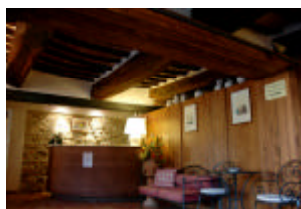

Informazione struttura.

Nome: Oasi Villaggio
Albergo, Ristorante, Pizzeria, Centro Benessere.
Indirizzo: Via marcurischio 1
06055 Marsciano (PG)
Telefono: 075.874.35.32
Fax: 075.874.88.38
Cellulari 1 328.73.33.30.0
Cellulari 2 338.22.95.22.6
Email info@oasivillaggio.com
www.oasivillaggio.com

Informazione generali

Vecchia ex azienda agraria dei Conti Pietromarchi
Anni di costruzione: 1837, 1920, 1950
Trasformato in struttura ricettiva 1981, ultimo agg. 2008
15 camere (da 12mq a 25mq)
2 miniappartamenti con angolo cottura e frigo (16mq)
1 casa familiari da (80mq)
Ristorante da 200 coperti in Sale da 10 a 120, portico estivo esterno da 100 coperti
Piscina estiva con idromassaggio
Mini centro benessere
Parcheggi privati con videoregistrazione, 75 posti auto, 1 posto bus Gt, 4 post Camper.
Aria condizionata sul 75% delle camere e su tutta l'area ristorante
Servizio ristorante e pizzeria orari 12.30-14.30 19.30-11.30
Giorno di riposo settimanale LUNEDI

Regole Generali Albergo

Check In ore 14.00
Check Out ore 11.00
Valuta usata Euro
Prenotazione garantita con carte di credito: Visa, MasterCard, Carta Si.
Politica di cancellazione:
In caso di rinuncia alla prenotazione verrà trattenuto dall'importo TOTALE
Dalla prenotazione fino a 20 giorni prima del Check In 0%
Da 19 a 10 giorni prima del Check In 30%
Da 9 giorni a 48 ore prima del Check In 50%
Meno di 48 ore o NO Show 100%.
Animali non accettati
Piccola colazione non compresa ma OPZIONALE dalle ore 8.30

Ubicazione e zone d'interesse

Su una collina in prossimità del centro cittadino 500m.

GPS

Fermata bus urbano	20 m
Stazione Bus	500 m
Stazione ferroviaria FCU	1 Km
Museo dinamico del Laterizio	500 m
Centro sportivo	1 Km
Zona industriale	1 km
Zona industriale Torre sapienza	2.0 km

Distanza dalla superstrada E45 7.5 Km

Todi	km 20
Perugia	km 30
Assisi	km 40
Orvieto	km 50
Lago trasimeno	km 50
Aeroporto S.egidio	km 35