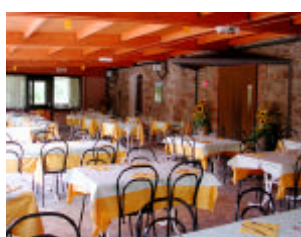

Informazione struttura.

Nome: Oasi Villaggio
Albergo, Ristorante, Pizzeria, Centro Benessere.
Indirizzo: Via marcurischio 1
06055 Marsciano (PG)
Telefono: 075.874.35.32
Fax: 075.874.88.38
Cellulari 1 328.73.33.30.0
Cellulari 2 338.22.95.22.6
Email info@oasivillaggio.com
www.oasivillaggio.com

Informazione generali

Vecchia ex azienda agraria dei Conti Pietromarchi
Anni di costruzione: 1837, 1920, 1950
Trasformato in struttura ricettiva 1981, ultimo agg. 2008
15 camere (da 12mq a 25mq)
2 miniappartamenti con angolo cottura e frigo (16mq)
1 casa familiari da (80mq)
Ristorante da 200 coperti in Sale da 10 a 120, portico estivo esterno da 100 coperti
Piscina estiva con idromassaggio
Mini centro benessere
Parcheggi privati con videoregistrazione, 75 posti auto, 1 posto bus Gt, 4 post Camper.
Aria condizionata sul 75% delle camere e su tutta l'area ristorante
Servizio ristorante e pizzeria orari 12.30-14.30 19.30-11.30
Giorno di riposo settimanale LUNEDI

Regole Generali Albergo

Check In ore 14.00
Check Out ore 11.00
Valuta usata Euro
Prenotazione garantita con carte di credito: Visa, MasterCard, Carta Si.
Politica di cancellazione:
In caso di rinuncia alla prenotazione verrà trattenuto dall'importo TOTALE
Dalla prenotazione fino a 20 giorni prima del Check In 0%
Da 19 a 10 giorni prima del Check In 30%
Da 9 giorni a 48 ore prima del Check In 50%
Meno di 48 ore o NO Show 100%.
Animali non accettati
Piccola colazione non compresa ma OPZIONALE dalle ore 8.30

Ubicazione e zone d'interesse

Su una collina in prossimità del centro cittadino 500m.

GPS

Fermata bus urbano	20 m
Stazione Bus	500 m
Stazione ferroviaria FCU	1 Km
Museo dinamico del Laterizio	500 m
Centro sportivo	1 Km
Zona industriale	1 km
Zona industriale Torre sapienza	2.0 km

Distanza dalla superstrada E45 7.5 Km

Todi	km 20
Perugia	km 30
Assisi	km 40
Orvieto	km 50
Lago trasimeno	km 50
Aeroporto S.egidio	km 35